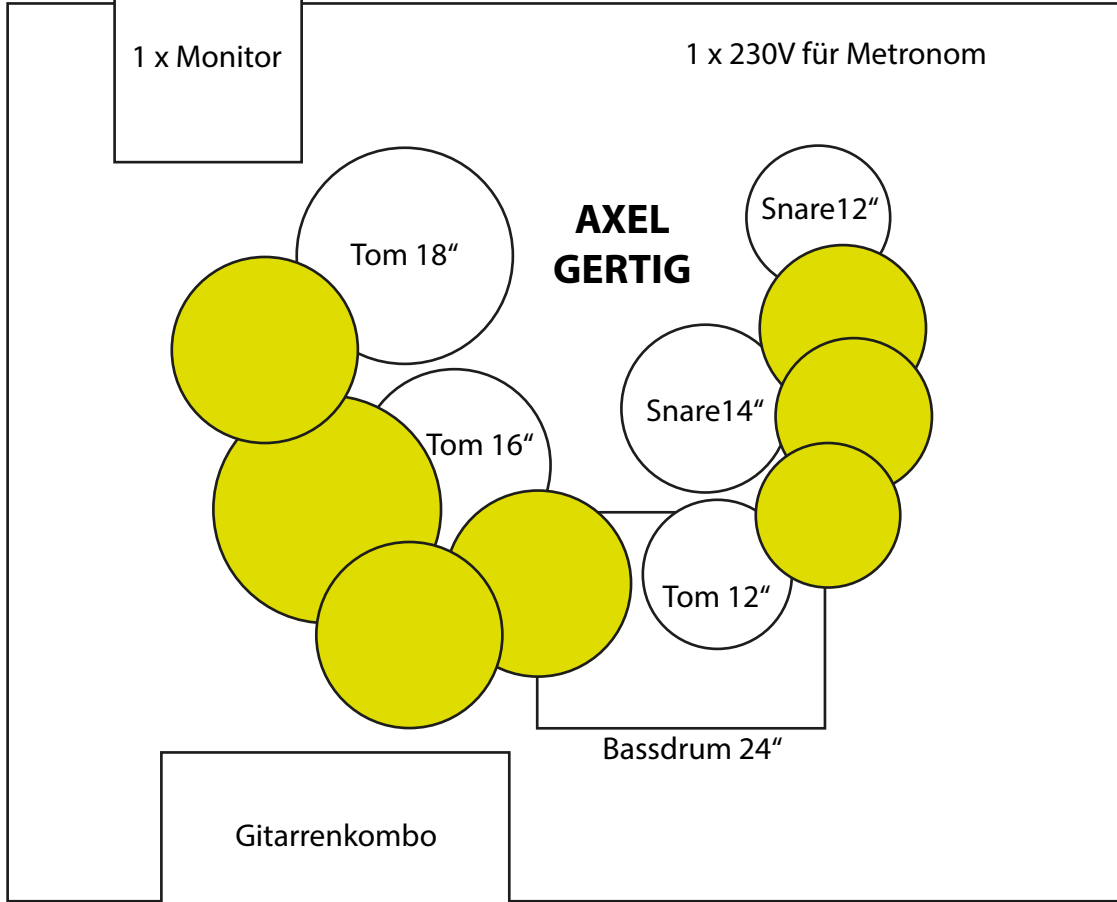

Gitarrenbox 4x12"
Gitarrenamp

DENNIS KRASTINAT

1 x Monitor

1 x 230V für Metronom

Bassbox 8x10"
Bassamp

WENA

Gitarrenkombo

JAN STROBEL

2,00 m

1,60 m

THE BIG SWAMP

Technical Rider

Für Rückfragen
wena - 0176 81486933

1 x 230V für Effektboard

1 x Monitor

1 x 230V für Effektboard
1 x Mikro für Gesang & Harp